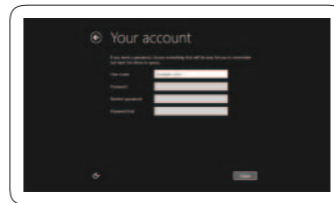

VENUE 11 Pro

Quick Start Guide

Stručná úvodní příručka
Priročnik za hitri zagon

1 Connect the power adapter and turn on your tablet

Připojte napájecí adaptér a zapněte tablet
Priključite napajalnik in vključite tablični računalnik

2 Finish Windows setup

Dokončete instalační program systému Windows
Dokončajte namestitvev Windows

Connect to your network

Připojte tablet k síti
Povežite se v omrežje

Sign in to your account or create a new account