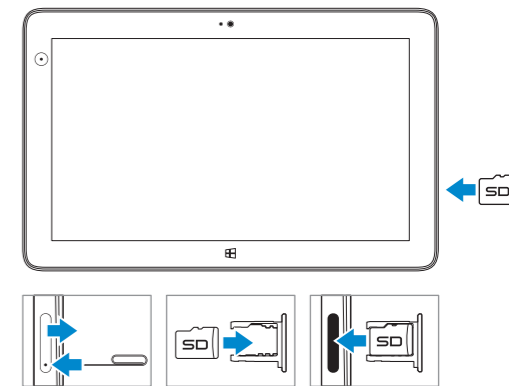

Insert microSD card — optional

Vložení karty microSD – volitelné
Vstavite kartico microSD – izbirno

NOTE: For instructions to install a micro-SIM card, refer to the *Owner's Manual* on www.dell.com/support/manuals.

POZNÁMKA: Pokyny k instalaci karty micro-SIM naleznete v *uživatelské příručce* na webové stránce www.dell.com/support/manuals.

OPOMBA: Navodila glede nameščanja kartice micro-SIM glejte *Uporabniški priročnik* na strani www.dell.com/support/manuals.